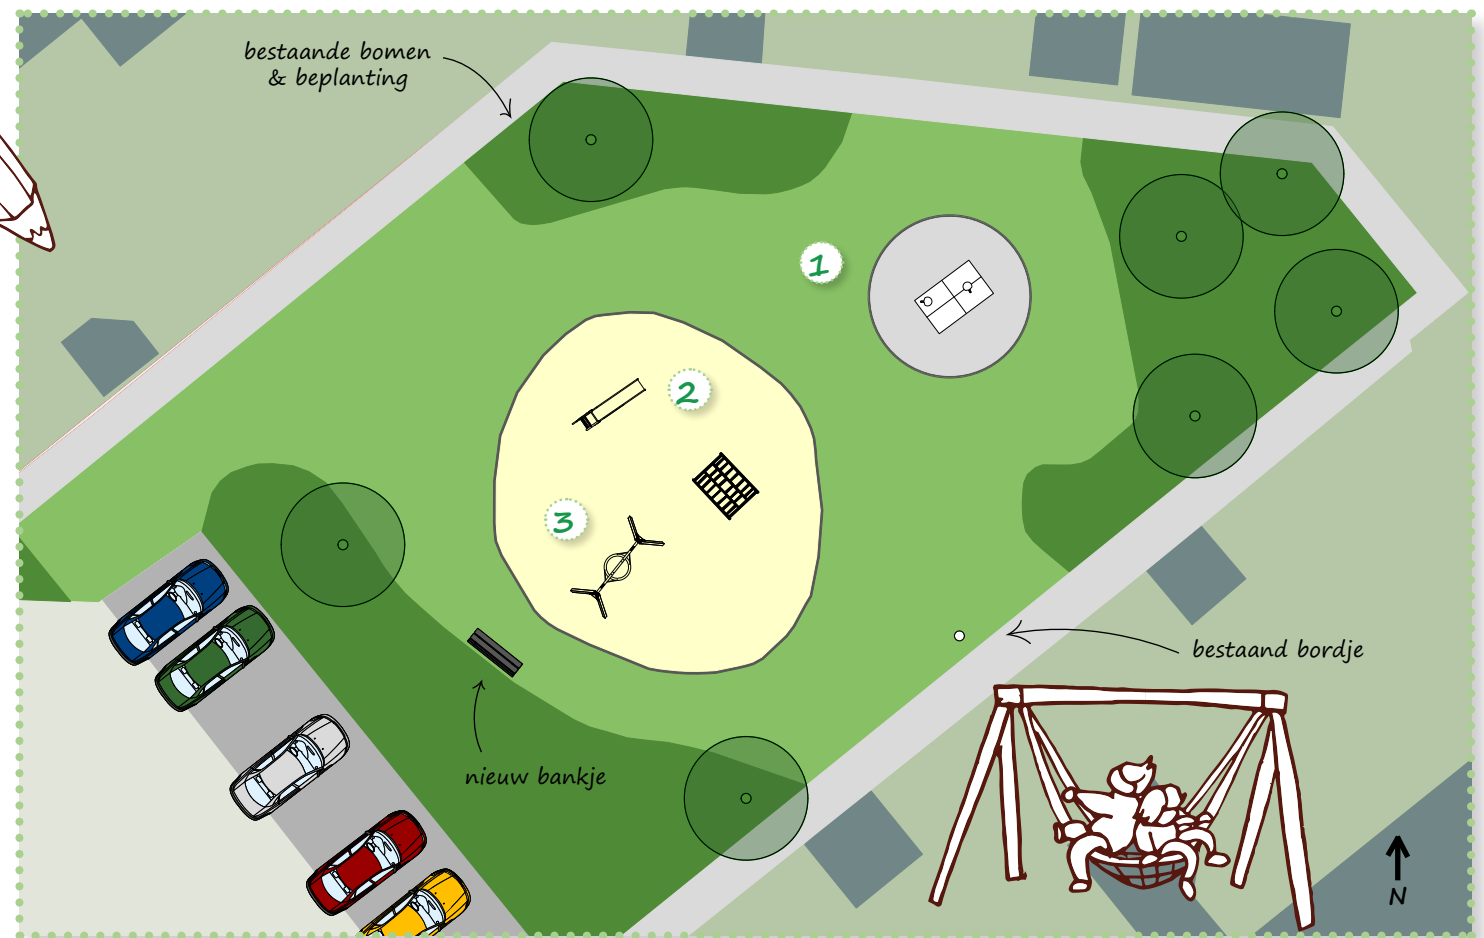

De speelplek Allersmaat wordt vernieuwd!

Vanuit de participatie kwam de wens naar voren voor een tafeltennistafel. Deze wordt geplaatst op een verharde cirkel, zodat je met elkaar een rondje om de tafel kunt tafeltennissen! Daarnaast is de klimboog nog goed, dus die blijft staan.

De andere speeltoestellen worden weggehaald en vervangen door een nieuwe glijbaan en vogelnestschommel. Deze komen te staan op een nieuwe zandondergrond. Als laatste wordt het bankje vervangen door een nieuwe stalen variant.

wegdeel	valdempend zand
looppad	gras
prive tuin	beplanting
bebouwing	perkeerplaatsen

1 tafeltennistafel

2 glijbaan

3 vogelnestschommel

De speel- en sporttoestellen op de plaatjes kunnen er anders uitzien dan wat er echt wordt geplaatst. We vragen de leverancier om zo dicht mogelijk bij het ontwerp te blijven. Aan dit presentatievel kunnen geen rechten worden ontleend - wijzigingen voorbehouden.